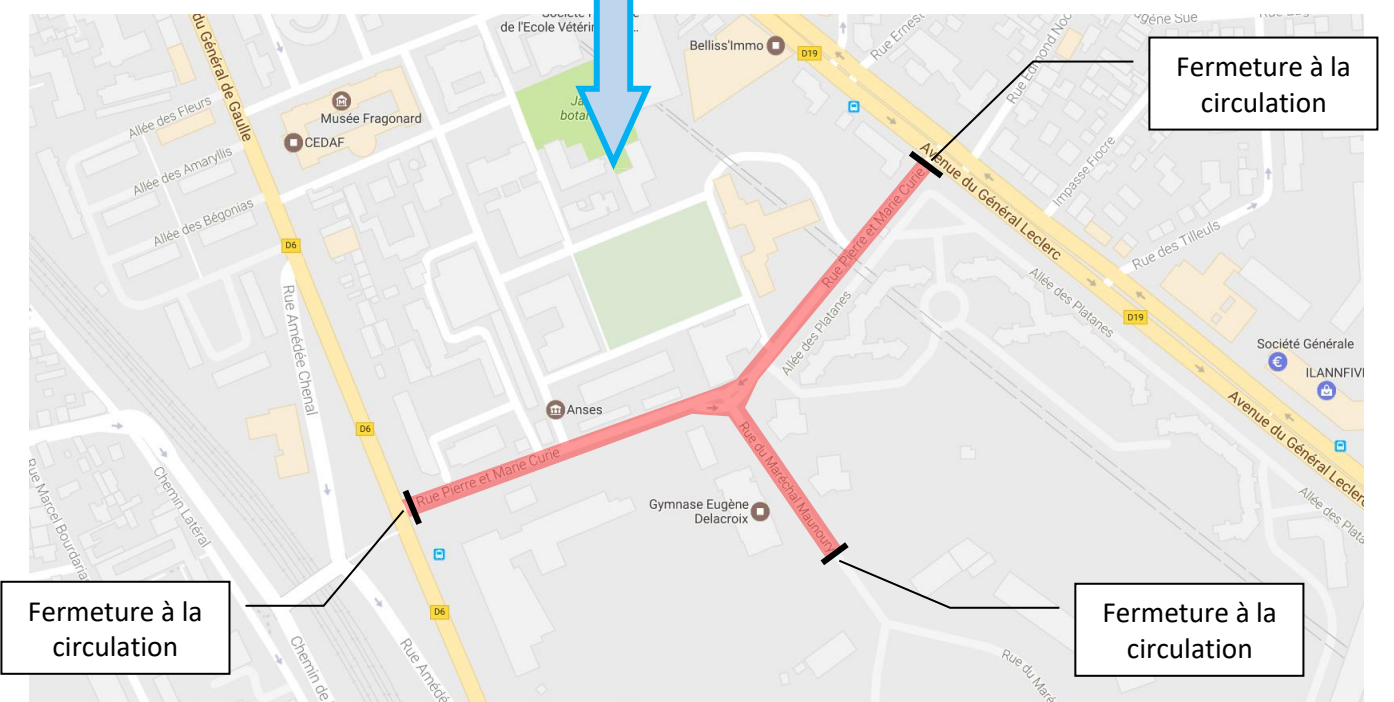

ROTARY CLUB INTERNATIONAL

MAISONS-ALFORT - Val de Marne – France
District N°1770 - Club N°11377
Dimanche 26 Juin 2022

BROCANTE DU ROTARY

Rue Pierre et Marie Curie

VIGIPIRATE : les deux extrémités de cette rue seront bloquées à la circulation automobile. Vous devez donc prévoir les moyens pour acheminer vos objets jusqu'à votre emplacement (ex. chariot à roulettes).

PLAN DE SITUATION DE LA BROCANTE N°220626

Vos Notes

A series of 25 horizontal dotted lines for writing notes.