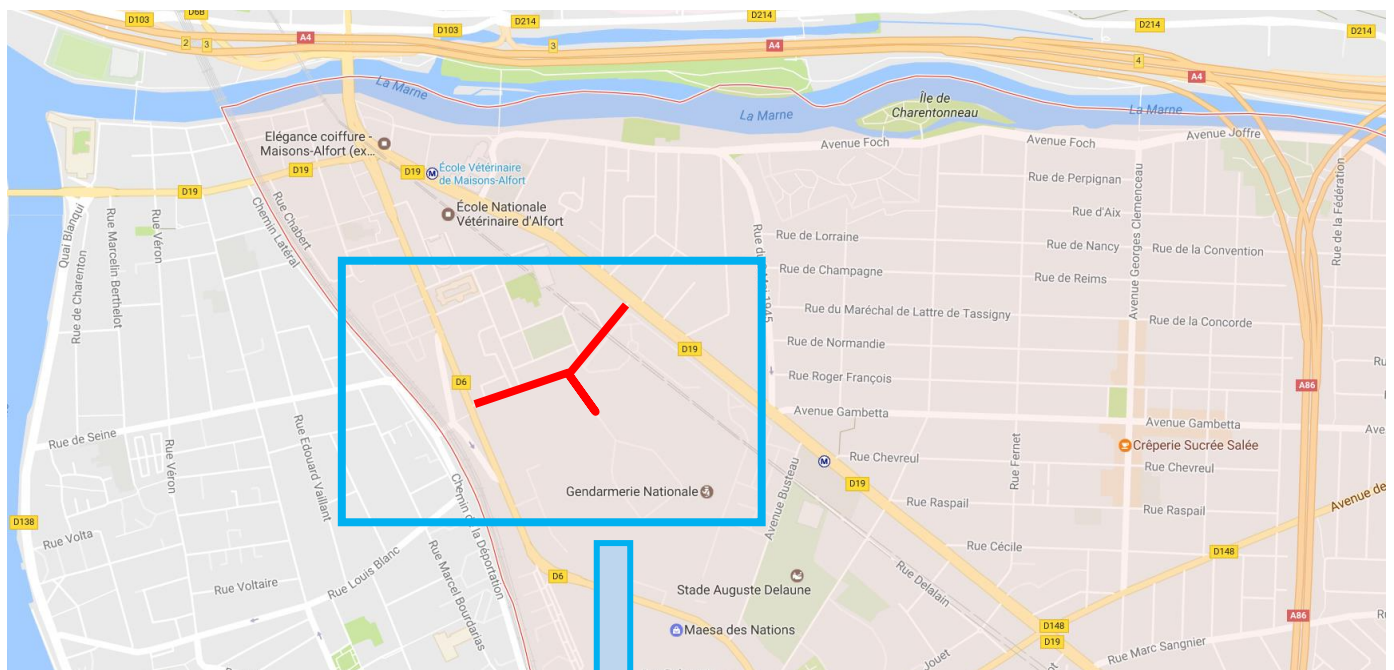

ROTARY CLUB INTERNATIONAL

MAISONS-ALFORT - Val de Marne – France
District N°1770 - Club N°11377
Dimanche 26 Juin 2022

BROCANTE DU ROTARY

Rue Pierre et Marie Curie

VIGIPIRATE : les deux extrémités de cette rue seront bloquées à la circulation automobile. Vous devez donc prévoir les moyens pour acheminer vos objets jusqu'à votre emplacement (ex. chariot à roulettes).

PLAN DE SITUATION DE LA BROCANTE N°220626

Vos Notes

A series of 25 horizontal dotted lines for writing notes.