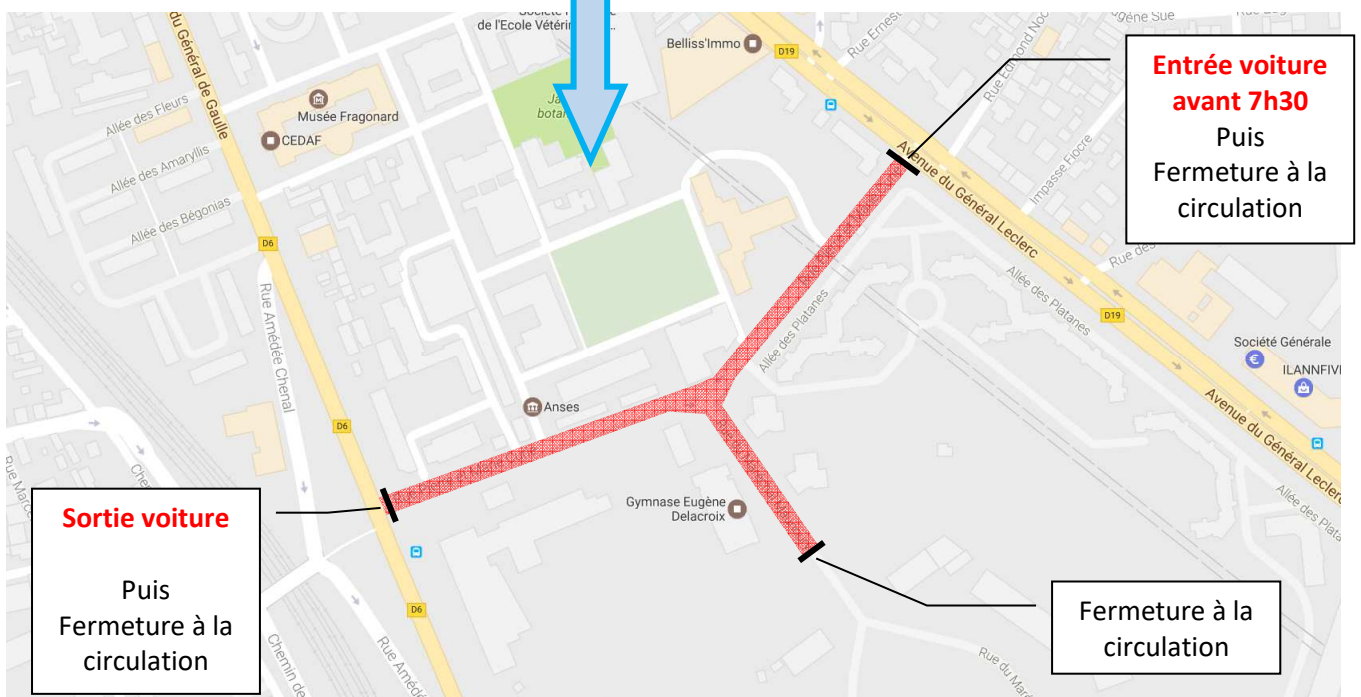

## BROCANTE DU ROTARY

Rue Pierre et Marie Curie

**VIGIPIRATE** : les deux extrémités de cette rue seront bloquées à la circulation automobile après 7h30. Après cette heure vous devez donc prévoir les moyens pour acheminer vos objets jusqu'à votre emplacement (ex. chariot à roulettes).

### PLAN DE SITUATION DE LA BROCANTE N°220626