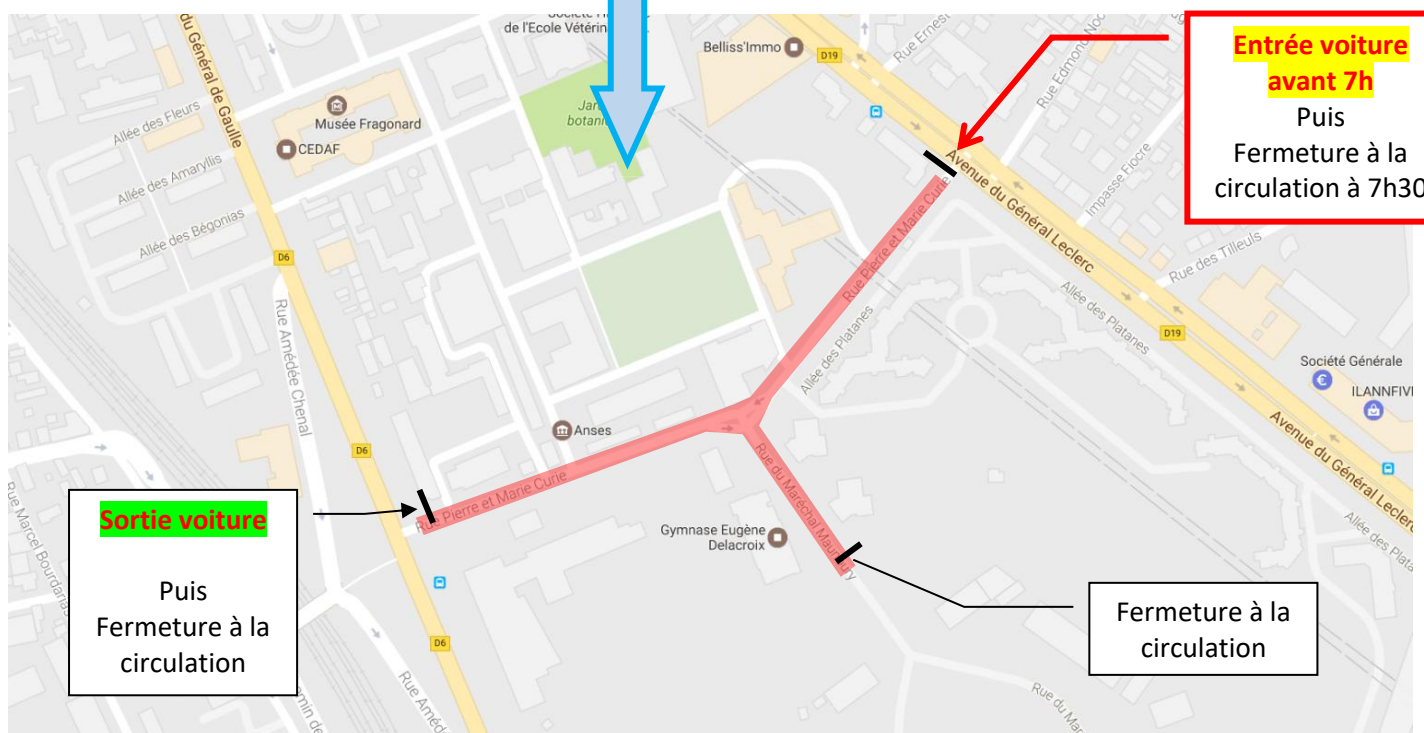

ROTARY CLUB INTERNATIONAL

MAISONS-ALFORT - Val de Marne – France
District N°1770 - Club N°11377

Dimanche 28 juin 2026

BROCANTE DU ROTARY

Rue Pierre et Marie Curie

Les deux extrémités de la rue seront bloquées à la circulation automobile à 7h et tous les véhicules devront être sortis avant 7h30. Après cette heure vous devez donc prévoir les moyens pour acheminer vos objets jusqu'à votre emplacement (ex. chariot à roulettes).

PLAN DE SITUATION DE LA BROCANTE N°220626

IMPORTANT

Numérotation des emplacements

Bon Violet : Emplacements des 100 et des 200

Bon Bleu clair : Emplacements des 300 et des 400

Bon Orange : Emplacements des 500 et des 600 (**Déchargement avant 6h30**, car rue en impasse)